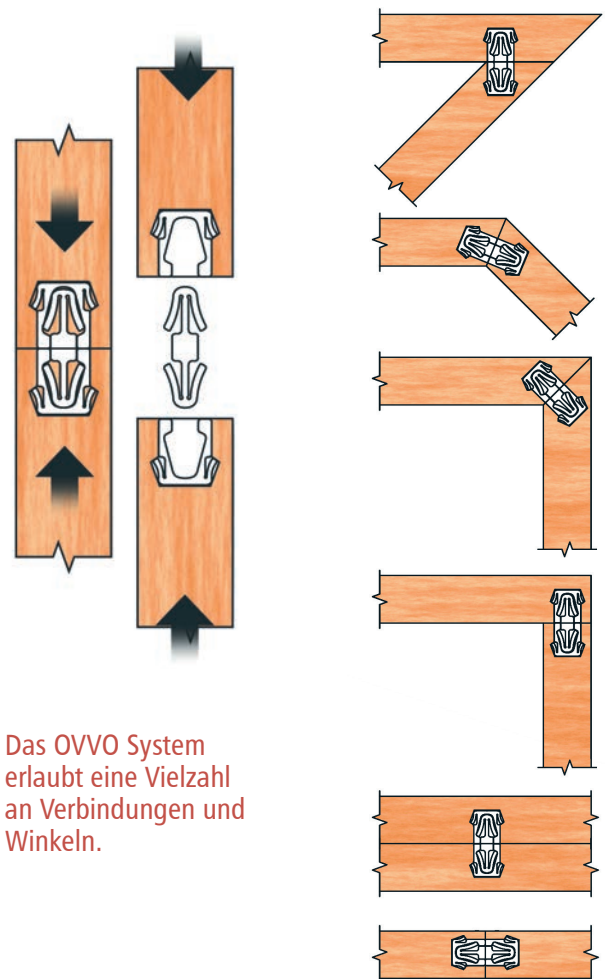

# Verbinderfräse AB181

Das Verbindungssystem der Zukunft: Einfach zu bearbeiten mit der speziell entwickelten Handfräse von WEGOMA

Einfräsen bei 0°

Einfräsen bei 90°

Einfräsen bei 45°

## BESTELNUMMERN:

21098775 Verbinderfräse AB181 im Systainer  
21098776 Verbinderfräse AB181 im Karton

96098824 OVVO lösbare Verbinder 12x51mm  
96098825 OVVO fixe Verbinder 12x51mm

Ein unsichtbares und selbstspannendes Verbindungssystem für stabile, formschlüssige und unsichtbare Verbindungen in allen Winkeln. Die Verbindung erfolgt werkzeuglos, schnell und präzise. Es gibt eine feste und eine wiederlösbare Verbindung.

Das patentierte System von OVVO wurde kurz nach Vorstellung bereits mit 2 Preisen ausgezeichnet, zuletzt auf der Interzum 2015.

**Vorteile des OVVO™-Systems:**

- Einfachste Herstellung
- Einfaches manuelles Einfräsen der Verbinder durch unsere AB181
- Sie sparen 50% Fertigungszeit gegenüber vergleichbaren Systemen

**2 verschiedene Systeme: lösbare Schiebeverbindungen und permanente Verbindungen**

Das OVVO System erlaubt eine Vielzahl an Verbindungen und Winkeln.

Perfekte Ergebnisse mit dem OVVO™ Verbindungssystem: Exklusiv bei