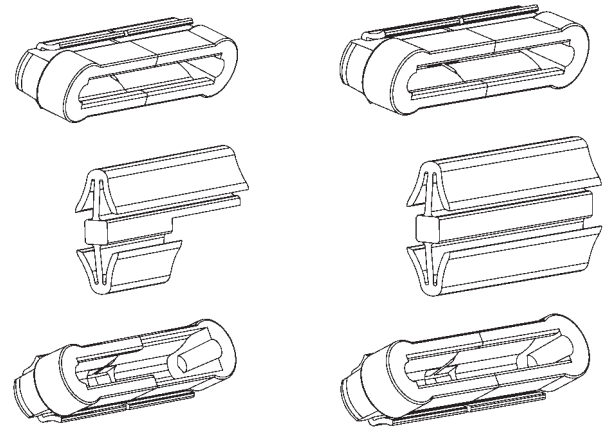

Ein unsichtbares und selbstspannendes Verbindungssystem für stabile, formschlüssige und unsichtbare Verbindungen in allen Winkeln. Die Verbindung erfolgt werkzeuglos, schnell und präzise. Es gibt eine feste und eine wiederlösbare Verbindung.

Das patentierte System von OVVO wurde kurz nach Vorstellung bereits mit 2 Preisen ausgezeichnet, zuletzt auf der Interzum 2015.

Vorteile des OVVO™-Systems:

- Einfachste Herstellung
- Einfaches manuelles Einfräsen der Verbinder durch unsere AB181
- Sie sparen 50% Fertigungszeit gegenüber vergleichbaren Systemen

Weitere Vorteile des OVVO™-Systems:

- Alle Möbelstücke können in zerlegtem Zustand transportiert werden
- Einfacher Aufbau der Möbelstücke
- Keine Dübel, kein Leim, keine Spannzwingen oder Pressen notwendig
- Stabile Verbindung
- Komplett unsichtbare Verbindung
- Wesentlich günstiger als vergleichbare Systeme

2 verschiedene Systeme: lösbare Schiebeverbindungen und permanente Verbindungen