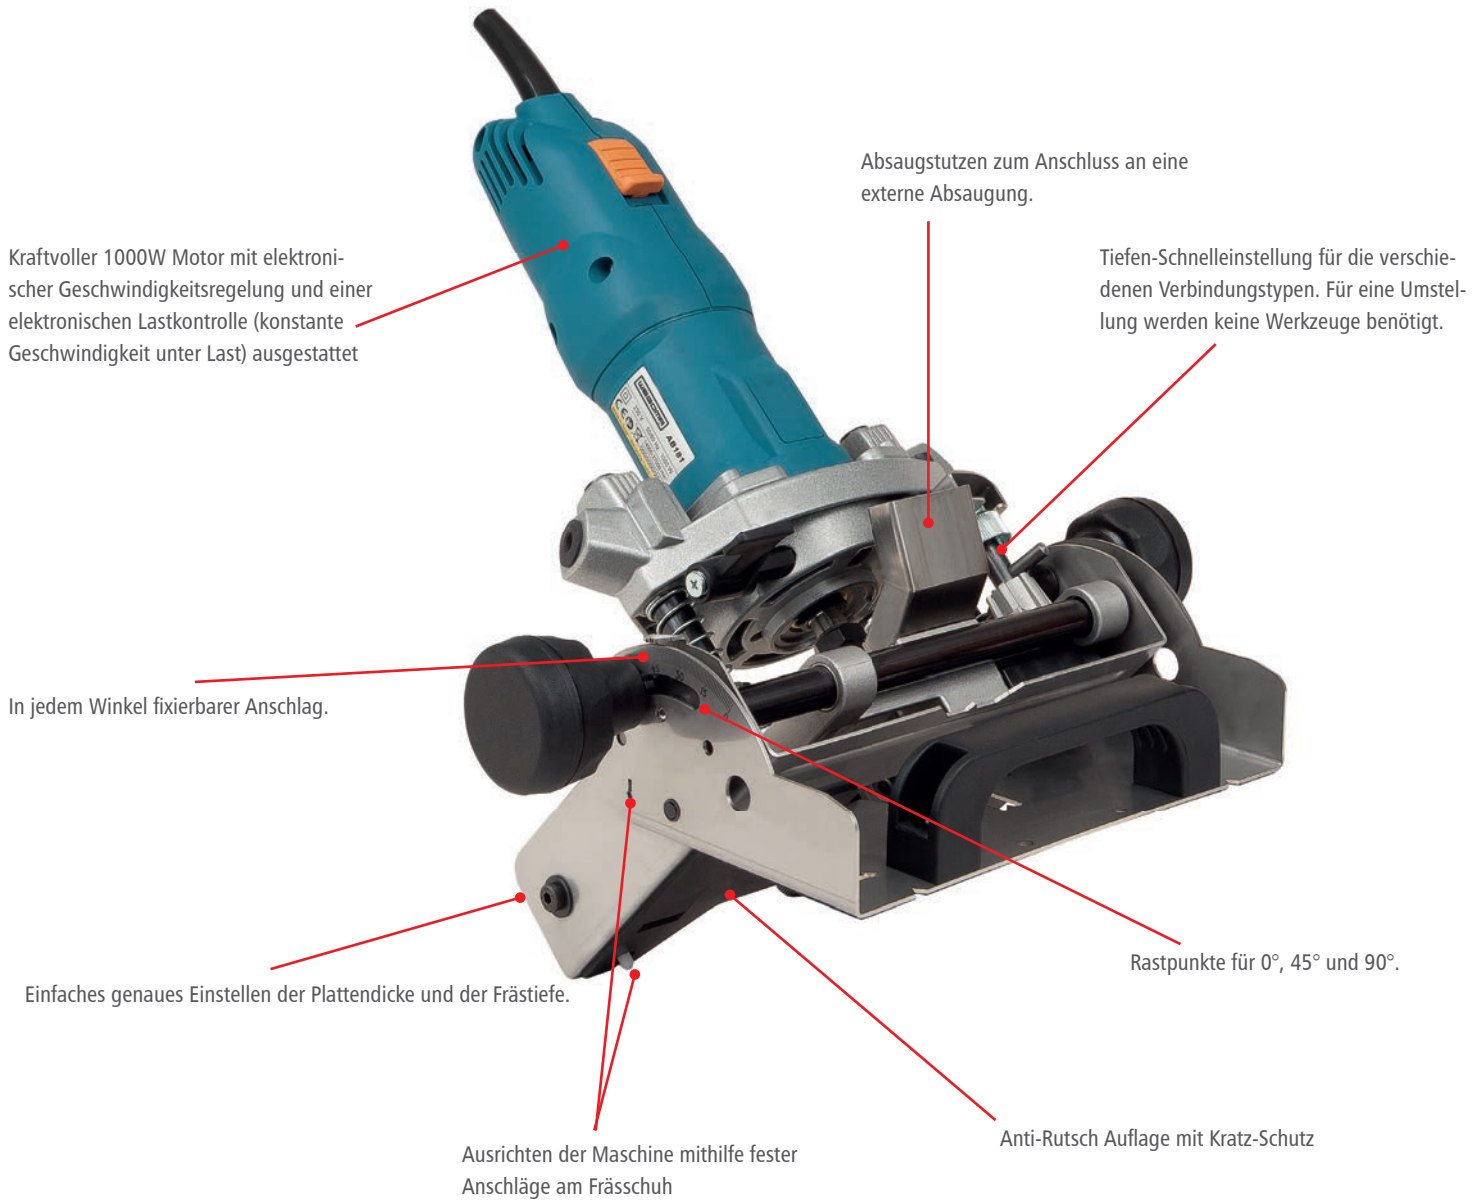

# Verbinderfräse AB181

**Weltneuheit: Nutfräse für das patentierte OVVO Verbindersystem**

Das Verbindungssystem der Zukunft: Einfach zu bearbeiten mit der speziell entwickelten Handfräse von WEGOMA

# Verbinderfräse AB181

Das Verbindungssystem der Zukunft: Einfach zu bearbeiten mit der speziell entwickelten Handfräse von WEGOMA

Einfräsen bei 0°

Einfräsen bei 90°

Einfräsen bei 45°

## BESTELNUMMERN:

21098775 Verbinderfräse AB181 im Systainer  
21098776 Verbinderfräse AB181 im Karton

96098824 OVVO lösbare Verbinder 12x51mm  
96098825 OVVO fixe Verbinder 12x51mm

Ein unsichtbares und selbstspannendes Verbindungssystem für stabile, formschlüssige und unsichtbare Verbindungen in allen Winkeln. Die Verbindung erfolgt werkzeuglos, schnell und präzise. Es gibt eine feste und eine wiederlösbare Verbindung.

**Weitere Vorteile des OVVO™-Systems:**

- Alle Möbelstücke können in zerlegtem Zustand transportiert werden
- Einfacher Aufbau der Möbelstücke
- Keine Dübel, kein Leim, keine Spannzwingen oder Pressen notwendig
- Stabile Verbindung
- Komplett unsichtbare Verbindung
- Wesentlich günstiger als vergleichbare Systeme